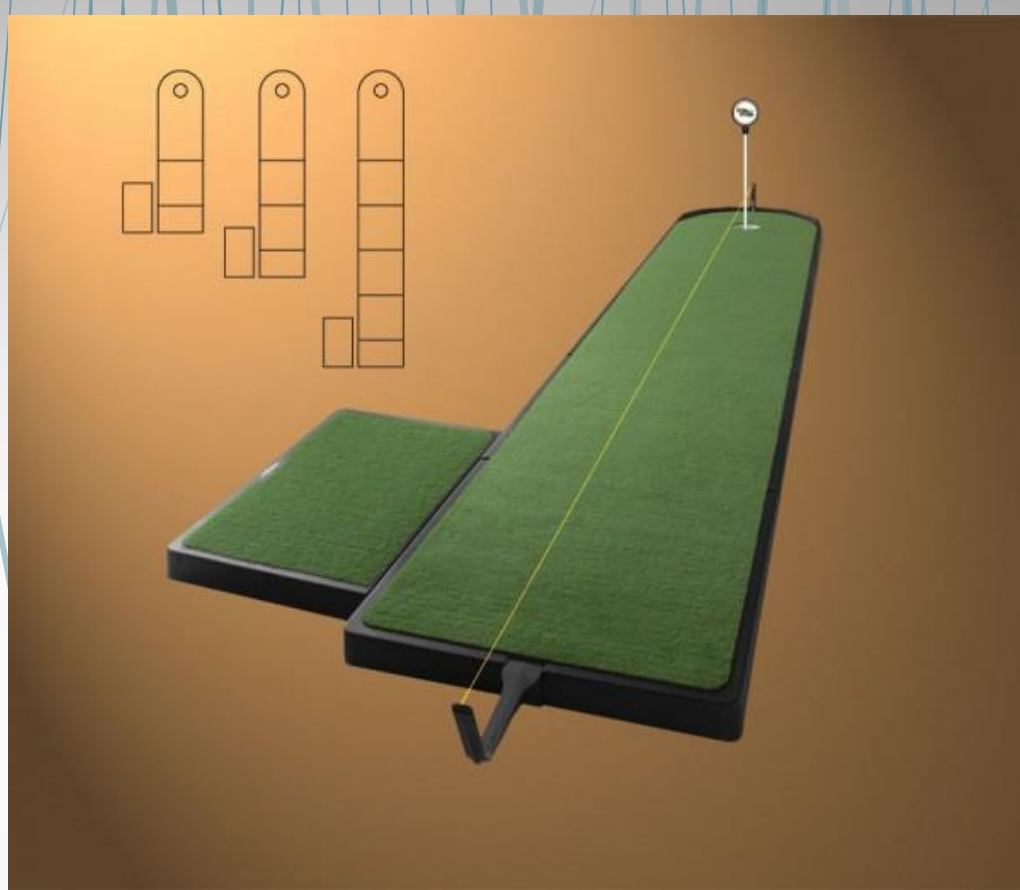

# Modulové Greeny TourLinks

System mobilních greenů s plastovou podestou, sestavenou z jednotlivých dílců, s umělým travnatým povrchem a osazením jamek.

## TourLinks Putting Training Aid

TL001004 4-panel, rozměr 55 x 225 cm

TL001005 5-panel, rozměr 55 x 281 cm

TL001006 7-panel, rozměr 55 x 392 cm

## TourLinks modul green Standard

TL001030 10- panel, rozměr 121 x 305 cm

TL001240 12- panel, rozměr 121 x 366 cm

## TourLinks Modular Green - Instalace

Modulové greeny jsou určeny k využití v indooru i outdooru. Snadná instalace umožňuje stanoviště greenu kdykoli změnit. Plastová podesta je opatřena odtokovými otvory, voda ani sníh tak green nepoškodí.