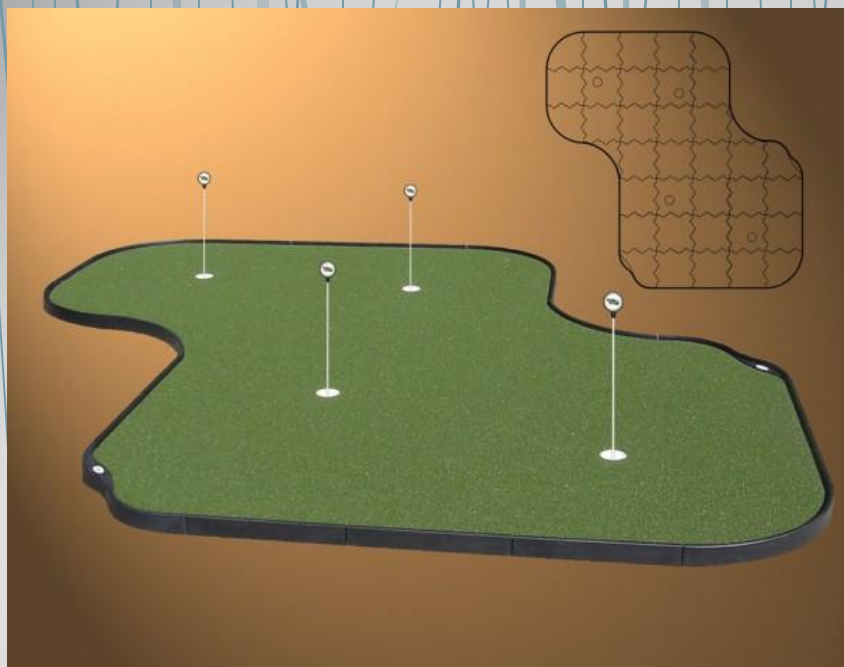

TourLinks Modular Green Professional

TL004343 37- panel, rozměr 430 x 430 cm

TL004355 48- panel, rozměr 430 x 550 cm