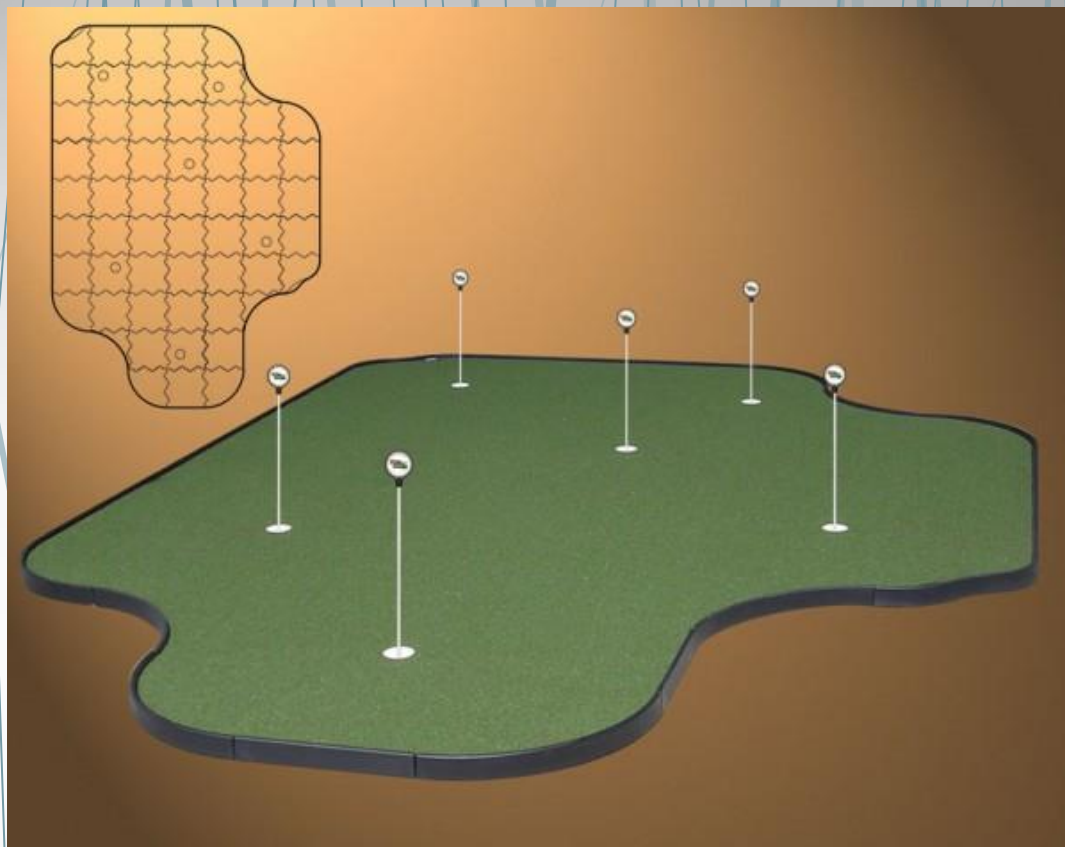

TourLinks Modular Green Professional

TL 004361 59-panel, rozměr 430 x 610cm