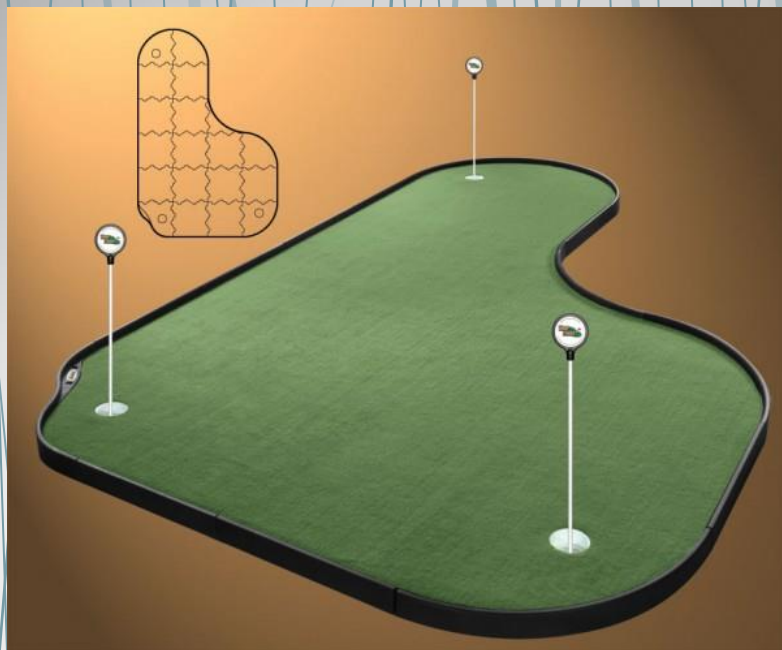

TourLinks Modular Green Standard

TL002561 19- panel, rozměr 246 x 369 cm

TL003361 26- panel, rozměr 369 x 369 cm