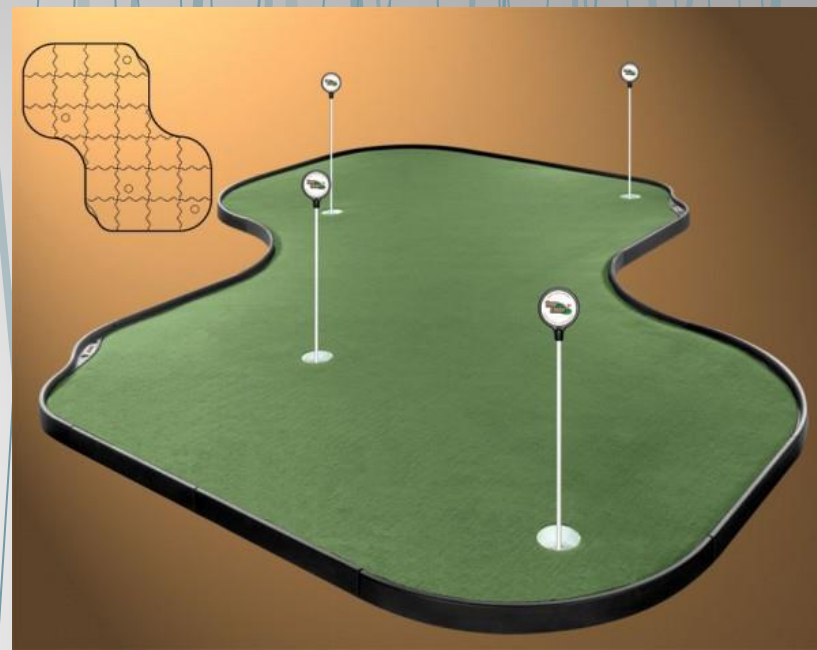

TourLinks Modular Green Standard

TL002561 19- panel, rozměr 246 x 369 cm

TL003361 26- panel, rozměr 369 x 369 cm