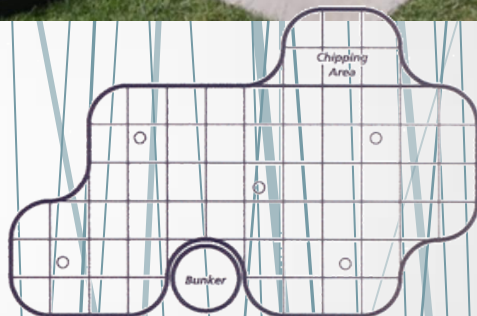

TourLinks Modular Green Customs

Návrh dle požadavku a zadání zákazníka