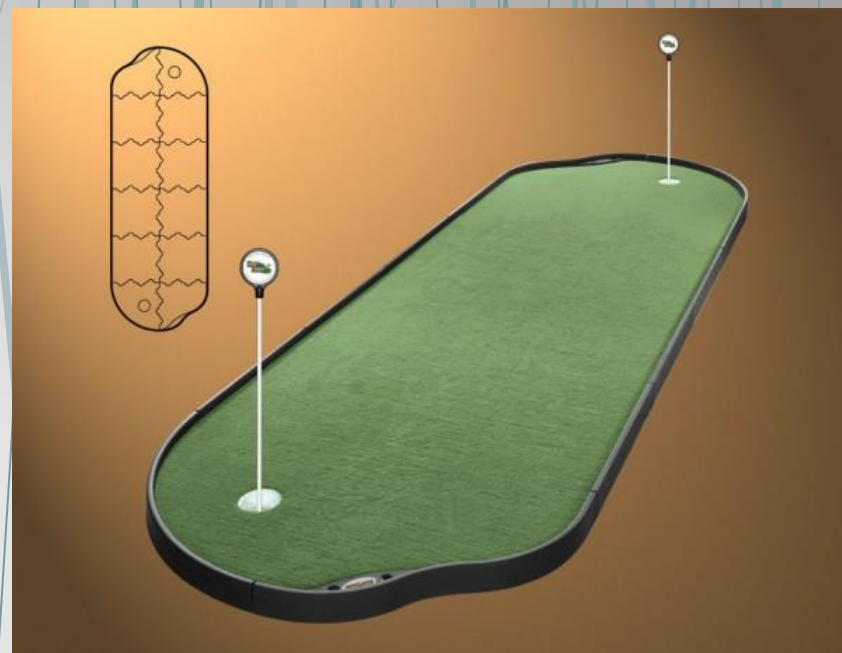

TourLinks modul green Standard

TL001030 10- panel, rozměr 121 x 305 cm

TL001240 12- panel, rozměr 121 x 366 cm