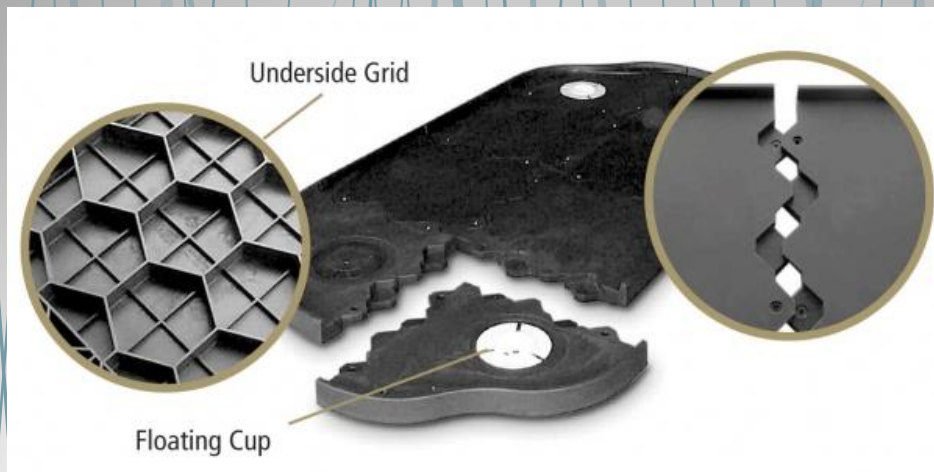

## TourLinks Modular Green - Instalace

Modulové greeny jsou určeny k využití v indooru i outdooru. Snadná instalace umožňuje stanoviště greenu kdykoli změnit. Plastová podesta je opatřena odtokovými otvory, voda ani sníh tak green nepoškodí.