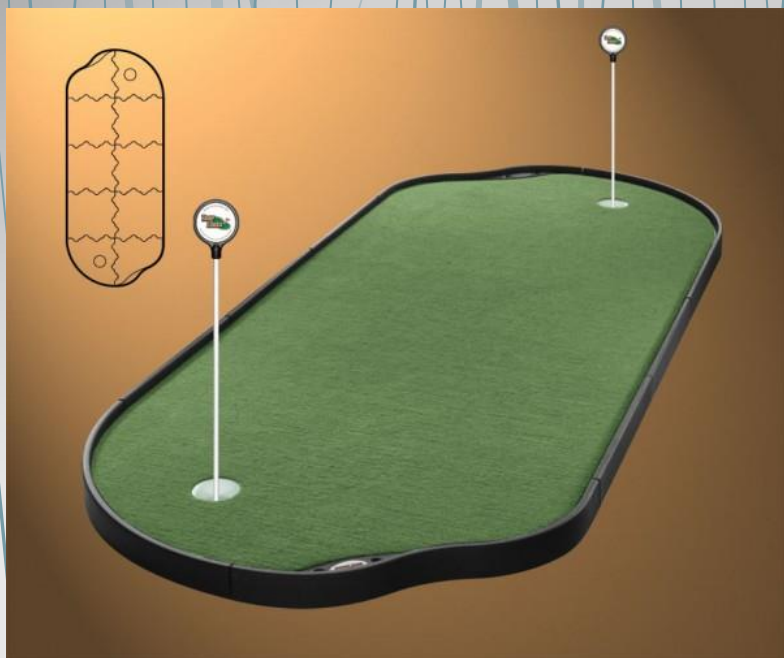

TourLinks modul green Standard

TL001030 10- panel, rozměr 121 x 305 cm

TL001240 12- panel, rozměr 121 x 366 cm