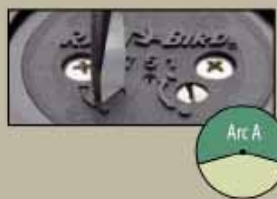

Revoluční ovládací systém Rain Bird® IC™. Variabilita, jednodušší kabelové vedení, jednodušší a přehlednější instalace i servis. V kombinaci s moderními postřikovači Rain Bird® řady 700 a 751 získáte optimální strukturu výrobků, která vyhoví nejvyšším nárokům na zavlažovací systém golfového hřiště. Více informací naleznete na www.rainbird.com/ICS

Revoluční systém přepínání výšece. Nyní již není třeba nastavovat výšeč, pokud přepínáte mezi plnokruhovým a výšečovým režimem.