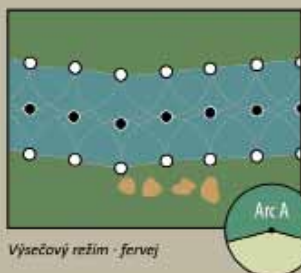

Zpětná kompatibilita - standardně...

Máte již rotory Rain Bird® instalovány na vašem hřišti? Podobně jako v minulosti je i nyní řada 700/751 zpětně kompatibilní se všemi postřikovači EAGLE 700 a 750, které se vyrábějí od roku 1992. Ušetřete si práci, nové postřikovače 700/751 lze snadno a rychle instalovat do vašich stávajících pouzder na hřišti!

Představujeme technologii Rapid-Adjust s funkcí MemoryArc™

Revoluční ovládací systém Rain Bird® IC™. Variabilita, jednodušší kabelové vedení, jednodušší a přehlednější instalace i servis. V kombinaci s moderními postřikovači Rain Bird® řady 700 a 751 získáte optimální strukturu výrobků, která vyhoví nejvyšším nárokům na zavlažovací systém golfového hřiště. Více informací naleznete na www.rainbird.com/ICS

Revoluční systém přepínání výšece. Nyní již není třeba nastavovat výšeč, pokud přepínáte mezi plnokruhovým a výšečovým režimem.

Výšečový režim - fervej

Plnokruhový režim - fervej i roughs

Výšečový režim - roughs