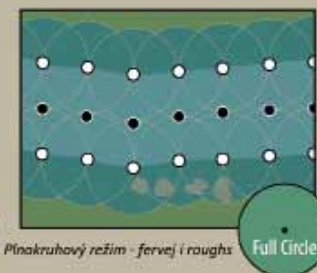

Zpětná kompatibilita - standardně...

Máte již rotory Rain Bird® instalovány na vašem hřišti? Podobně jako v minulosti je i nyní řada 700/751 zpětně kompatibilní se všemi postřikovači EAGLE 700 a 750, které se vyrábějí od roku 1992. Ušetřete si práci, nové postřikovače 700/751 lze snadno a rychle instalovat do vašich stávajících pouzder na hřišti!

Představujeme technologii Rapid-Adjust s funkcí MemoryArc™

Revoluční ovládací systém Rain Bird® IC™. Variabilita, jednodušší kabelové vedení, jednodušší a přehlednější instalace i servis. V kombinaci s moderními postřikovači Rain Bird® řady 700 a 751 získáte optimální strukturu výrobků, která vyhoví nejvyšším nárokům na zavlažovací systém golfového hřiště. Více informací naleznete na www.rainbird.com/ICS

Revoluční systém přepínání výšece. Nyní již není třeba nastavovat výšeč, pokud přepínáte mezi plnokruhovým a výšečovým režimem.

Výšečový režim - fervej

Plnokruhový režim - fervej i roughs

Výšečový režim - roughs