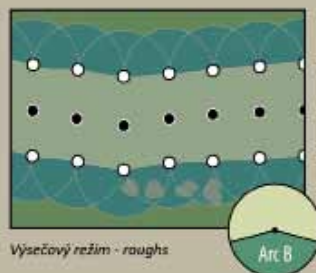

Představujeme technologii Rapid-Adjust s funkcí MemoryArc™

Revoluční ovládací systém Rain Bird® IC™. Variabilita, jednodušší kabelové vedení, jednodušší a přehlednější instalace i servis. V kombinaci s moderními postřikovači Rain Bird® řady 700 a 751 získáte optimální strukturu výrobků, která vyhoví nejvyšším nárokům na zavlažovací systém golfového hřiště. Více informací naleznete na www.rainbird.com/ICS

Revoluční systém přepínání výšece. Nyní již není třeba nastavovat výšeč, pokud přepínáte mezi plnokruhovým a výšečovým režimem.

Výšečový režim - fervej

Plnokruhový režim - fervej i roughs

Výšečový režim - roughs