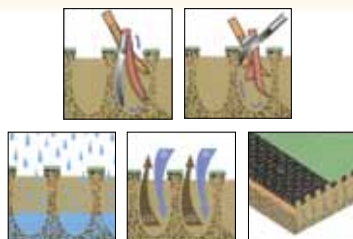

## PlanetAir

Jak již samo jméno stroje PlanetAir napovídá, jedná se o provzdušňovač, aerifikátor, pracující na patentovaném „planetárním“ principu. Podobně jako planety obíhají okolo Slunce a zároveň se otáčejí kolem své osy, tvoří základ pracovního ústrojí PlanetAiru čtyři planetární hřídele, které rotují po kružnici kolem středové hřídele a zároveň se otáčejí kolem své osy. Na každé hřídeli je 23 šavlovitých nožů, které díky kombinovanému planetárnímu pohybu vnikají do greenu malým úzkým otvorem. V kořenovém systému však vytvářejí aerifikační otvory, které umožňují výměnu půdních plynů a přístup vody a živin do hlubších vrstev kořenového systému, což výrazně podpoří jeho růst a větvení. Navíc dochází k otevření drnu a dekompozici utuženého půdního profilu. Díky mohutnějšímu kořenovému systému jsou travní rostliny schopny absorbovat vodu a rozpuštěné minerální látky z hnojiv i z hlubších vrstev, čímž se výrazně sníží potřeba závlahových dávek a redukuje vyplavování živin. Výsledkem je zdravý trávník a výrazné snížení nákladů na hnojiva, fungicidy i zavlažování!!! Planetárně obíhající mechanismus hřídelí a nožů vytváří přes 2 miliony děr za hodinu.

## Hlubkový prořez

## Provzdušnění substrátu

Ošetřování trávníku strojem PlanetAir navíc stimuluje růst kořenů při vertikálním prořezu greenů. Tím se kontroluje růst dceřiných rostlin a zároveň podporuje odnožování na mateřské rostlině, což vede k hustší a homogennější textuře patovacího povrchu a snížení tvorby plsti. Greeny jsou homogenní a rychlé.

Na závěr celé operace je povrch greenu zaválcován systémem pěti odpružených válců o celkové šířce záběru 140 cm, který přesně kopíruje zvlnění greenu. Zakončuje tím precizní práci aerifikačního planetárního ústrojí – po třech hodinách práce jsou greeny provzdušněné a ihned hratelné. Nezanedbatelným efektem je i zvýšená rychlost greenu. Pokud neuvědomíme do chodu aerifikátor, může být model Tri-Fecta použitý i samostatně jako tažený válec greenů.